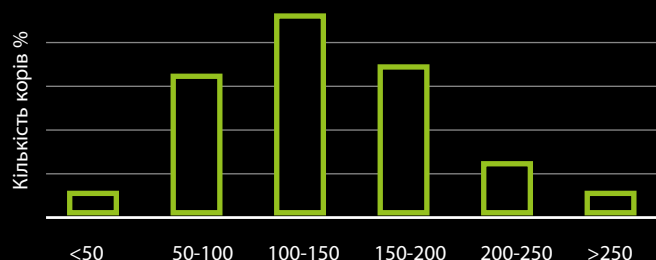

Найчастіші запитання та відповіді

1) Я вже використовую готові збалансовані корми, навіщо мені PHYSIOlick?

PHYSIOlick не заміщує корм, премікс або інші продукти. Це додаткова кормова добавка, яка направлена на покращення виробничих показників за рахунок спеціальних формул та з використанням інноваційних технологій, перевірених на практиці компанією ADM.

2) Якщо PHYSIOlick - це додаток до готового корму чи премікса – це означає, що вони неякісні?

- Проблеми з ацидозом, стрес, тетанія і мікотоксини не вважаються пов'язаними з поганим кормом. PHYSIOlick допоможе попередити проблеми і питання пов'язані зі здоров'ям, вагітністю, отеленням, обміном речовин та загальним станом стада.
- Для метаболізму раціону, не дивлячись на те, що він збалансований, тварини мають потребу в додаткових вітамінах та мінералах (окрім господарств, що годують повноцінним збалансованим кормом, також в домашніх господарствах та дворах, де використовується лише трав'яний раціон).
- Саморегуляція споживання лизунця твариною допомагає покрити ці потреби більш індивідуальним способом.
- Продукти PHYSIOlick призначені для швидкого реагування на ризики дійсно виявлених недоліків та нестачі (PHYSIOlick з додатковим магнієм на період випасу, додаткові вітаміни та мідь для сухостійних корів).

Споживання лизунців в залежності від кількості тварин

3) Як контролювати споживання продукту твариною, чи є від PHYSIOlick ефект для рогатої худоби?

Завдяки оптимально збалансованій формулі та стабільному стану (жорсткість продукту) споживання стає контрольованим. Споживання відрізняється в залежності від інтервалу, в залежності від тварини та умов на фермі (впливають такі фактори, як раціон годівлі, погода, виробничий статус), що видно з **рисунок**.

Переваги лизунців PHYSIOlick

- Дозволяє кожній тварині годувати себе самостійно за потреби. Додаткове використання добавок, коли тварини в групі.
- Задовольняє потребу, виражену окремою твариною в даний момент часу.
- Унікальний процес виробництва = Процес заливки: паста, вироблена з суміші сировини, сироватки та папки, які природним шляхом згущуються у відрі, без тиску та без нагрівання, природне загущення в відрах PHYSIOlick дозволяє включати в склад чутливі елементи, такі як вітаміни або рослинні екстракти.
- Запатентована упаковка CALYPAC зберігає властивості продукту.
- Завдяки своєму складу продукт не знищується під впливом вологи чи спеки.

Продукти для українського ринку

PHYSIOlick DRY - ідеальний для сухостійного періоду корів та кіз.

Він складається з мінералів, мікроелементів та вітамінів, необхідних для доповнення раціону, основаному на фуражі під час транзитного періоду.

- Допомагає стабілізувати катіон-аніонний баланс раціону корів та кіз у транзитний період.
- Сприяє більш легкому перебігу отелення.
- Профілакує гіпокальціємію, затримку посліду та зміщення сичуга.
- Підвищує життєздатність телят/козенят.
- Має катіон-аніонну різницю: мінус 460 мекв.

PHYSIOlick ZEN – профілакує легеневі захворювання і контролює кокцидіоз у ВРХ (бичків, нетелів), кіз та овець.

Цей лизунець має унікальний склад (додавання рослинних екстрактів), завдяки чому:

- Забезпечує підтримку кишківника на етапі росту та розвитку та при переході на грубий корм, коли організм тварини є найбільш сприйнятливим до впливу різних факторів.
- Допомагає у профілактиці легневих захворювань.
- Стимулює імунну систему тварин.
- Зменшує проблеми з діареєю, що викликані кокцидіозом.
- Покращує стан шкіри та якість вовни молодих тварин.
- Покращує прирост телят та козенят до 10%. **i**